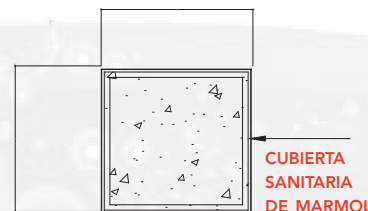

**MESA
PARA BALANZA**

CARACTERÍSTICAS:

- Totalmente sanitaria
- Acabado superficial 180 grit (satinado)
- Fabricadas en acero inoxidable AISI 304
- Diseño ergonómico
- Diseño de fácil limpieza
- Cumplen requerimientos F.D.A.
- Regatones de nivelación en acero inoxidable y poliuretano
- Mármol empotrado en cubierta con bisel
- Mármol sobre pelotas de golf (opcional)
- Respaldo por nuestro Certificado de Garantía y Calidad

ÁREAS DE USO:

- Producción
- Acondicionado
- Almacén

BALANCE TABLE

FEATURES:

- Sanitary totally
- 180 grit ground and brushed
- AISI 304 stainless steel manufactured
- Ergonomic design
- Easy cleaning design
- Meet F.D.A. requirements and sanitary standards
- Polyurethane tips
- Stainless steel machine foot
- Polyurethane machine foot
- Marble on cover
- Marble on golf balls (optional)
- It supported by our Certificate of Warranty and Quality

APPLICATION AREAS:

- Production department
- Sterile areas
- Weight room
- Quality control
- Warehouse

MODELO	LARGO	ANCHO	ALTO	ALTURA TRAVE	TUBO Ø
ARTICLE NO	WIDTH	DEPTH	HEIGHT		
	a mm	b mm	c mm	d mm	e mm
M-MES-000	700	600	900	200	38.1
M-MES-00O	400	400	900	200	38.1
*M-MES-001	700	600	900	200	38.1
*M-MES-00P	400	400	900	200	38.1