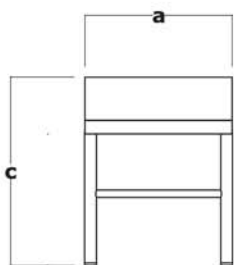

ÁREAS DE USO

- Producción.
- Áreas estériles.
- Cuarto de pesadas.
- Control de calidad.
- Almacén.
- De usos múltiples.

MODELO ARTICLE NO	DESCRIPCIÓN DESCRIPTION	LARGO WIDTH a mm	ANCHO DEPTH b mm	ALTURA HEIGHT c mm	ALTURA ENTREPAÑOS d mm	ESPESOR THIKNES e mm	ALTURA PESTAÑA f mm
M-MES-004	• Mesa tamborecov	600	400	750	200	20	100
M-MES-003	• Mesa manufactura tradicional	600	400	900	200	20	100
M-MES-008	• Mesa con entrepaño tamborecov	750	600	900	200	20	100
M-MES-007	• Mesa con entrepaño manufactura tradicional	1000	600	900	200	20	100
M-MES-00C	• Mesa con lambr'n tamborecov	1200	600	900	200	20	100
M-MES-00B	• Mesa con lambrin manufactura tradicional	1400	600	900	200	20	100
M-MES-00E	• Mesa con lambrin y entrepaño tamborecov	1600	800	900	200	20	100
M-MES-00D	• Mesa con lambrin y entrepaño manufactura tradicional	1800	800	900	200	20	100
M-MES-002	• Mesa inclinada	500	500	650	500	-	50
M-MES-00Q	• Mesa inclinada	500	500	700	500	-	50

Fabricación especial en otras dimensiones. un largo mayor de 1400mm llevará 6 patas •
more than 1400mm needs 6 legs •

Regatón fijo o de nivelación

MESAS DE TRABAJO

**PATAS TRASERAS
PARA PISOS CON
CURVA SANITARIA
OPCIONAL**