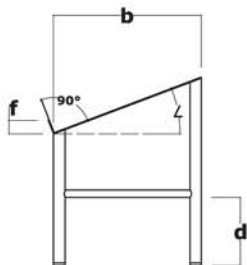

ÁREAS DE USO

- Producción.
- Áreas estériles.
- Cuarto de pesadas.
- Control de calidad.
- Almacén.
- De usos múltiples.

MODELO ARTICLE NO	DESCRIPCIÓN DESCRIPTION	LARGO WIDTH a mm	ANCHO DEPTH b mm	ALTURA HEIGHT c mm	ALTURA ENTREPAÑOS d mm	ESPESOR THIKNES e mm	ALTURA PESTAÑA f mm
M-MES-004	• Mesa tamborecov	600	400	750	200	20	100
M-MES-003	• Mesa manufactura tradicional	600	400	900	200	20	100
M-MES-008	• Mesa con entrepaño tamborecov	750	600	900	200	20	100
M-MES-007	• Mesa con entrepaño manufactura tradicional	1000	600	900	200	20	100
M-MES-00C	• Mesa con lambr'n tamborecov	1200	600	900	200	20	100
M-MES-00B	• Mesa con lambrin manufactura tradicional	1400	600	900	200	20	100
M-MES-00E	• Mesa con lambrin y entrepaño tamborecov	1600	800	900	200	20	100
M-MES-00D	• Mesa con lambrin y entrepaño manufactura tradicional	1800	800	900	200	20	100
M-MES-002	• Mesa inclinada	500	500	650	500	-	50
M-MES-00Q	• Mesa inclinada	500	500	700	500	-	50

Fabricación especial en otras dimensiones. un largo mayor de 1400mm llevará 6 patas •
more than 1400mm needs 6 legs •

Regatón fijo o de nivelación

MESAS DE TRABAJO

**PATAS TRASERAS
PARA PISOS CON
CURVA SANITARIA
OPCIONAL**