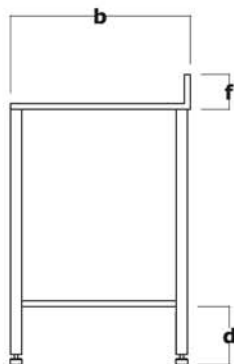

ÁREAS DE USO

- Producción.
- Áreas estériles.
- Cuarto de pesadas.
- Control de calidad.
- Almacén.
- De usos múltiples.

MODELO ARTICLE NO	DESCRIPCIÓN DESCRIPTION	LARGO WIDTH a mm	ANCHO DEPTH b mm	ALTURA HEIGHT c mm	ALTURA ENTREPAÑOS d mm	ESPESOR THIKNES e mm	ALTURA PESTAÑA f mm
M-MES-004	• Mesa tamborecov	600	400	750	200	20	100
M-MES-003	• Mesa manufactura tradicional	600	400	900	200	20	100
M-MES-008	• Mesa con entrepaño tamborecov	750	600	900	200	20	100
M-MES-007	• Mesa con entrepaño manufactura tradicional	1000	600	900	200	20	100
M-MES-00C	• Mesa con lambr'n tamborecov	1200	600	900	200	20	100
M-MES-00B	• Mesa con lambrin manufactura tradicional	1400	600	900	200	20	100
M-MES-00E	• Mesa con lambrin y entrepaño tamborecov	1600	800	900	200	20	100
M-MES-00D	• Mesa con lambrin y entrepaño manufactura tradicional	1800	800	900	200	20	100
M-MES-002	• Mesa inclinada	500	500	650	500	-	50
M-MES-00Q	• Mesa inclinada	500	500	700	500	-	50

Fabricación especial en otras dimensiones. un largo mayor de 1400mm llevará 6 patas •
more than 1400mm needs 6 legs •

Regatón fijo o de nivelación

MESAS DE TRABAJO

**PATAS TRASERAS
PARA PISOS CON
CURVA SANITARIA
OPCIONAL**