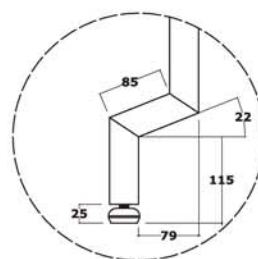

ÁREAS DE USO

- Producción.
- Áreas estériles.
- Cuarto de pesadas.
- Control de calidad.
- Almacén.
- De usos múltiples.

MODELO ARTICLE NO	DESCRIPCIÓN DESCRIPTION	LARGO WIDTH a mm	ANCHO DEPTH b mm	ALTURA HEIGHT c mm	ALTURA ENTREPAÑOS d mm	ESPESOR THIKNES e mm	ALTURA PESTAÑA f mm
M-MES-004	• Mesa tamborecov	600	400	750	200	20	100
M-MES-003	• Mesa manufactura tradicional	600	400	900	200	20	100
M-MES-008	• Mesa con entrepaño tamborecov	750	600	900	200	20	100
M-MES-007	• Mesa con entrepaño manufactura tradicional	1000	600	900	200	20	100
M-MES-00C	• Mesa con lambr'n tamborecov	1200	600	900	200	20	100
M-MES-00B	• Mesa con lambrin manufactura tradicional	1400	600	900	200	20	100
M-MES-00E	• Mesa con lambrin y entrepaño tamborecov	1600	800	900	200	20	100
M-MES-00D	• Mesa con lambrin y entrepaño manufactura tradicional	1800	800	900	200	20	100
M-MES-002	• Mesa inclinada	500	500	650	500	-	50
M-MES-00Q	• Mesa inclinada	500	500	700	500	-	50

Fabricación especial en otras dimensiones. un largo mayor de 1400mm llevará 6 patas •
more than 1400mm needs 6 legs •

Regatón fijo o de nivelación

MESAS DE TRABAJO

**PATAS TRASERAS
PARA PISOS CON
CURVA SANITARIA
OPCIONAL**