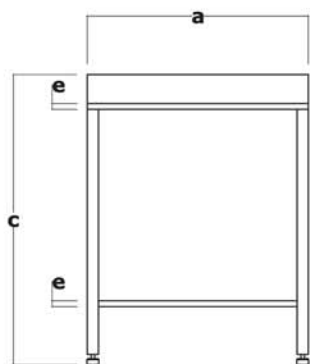

MESAS DE TRABAJO